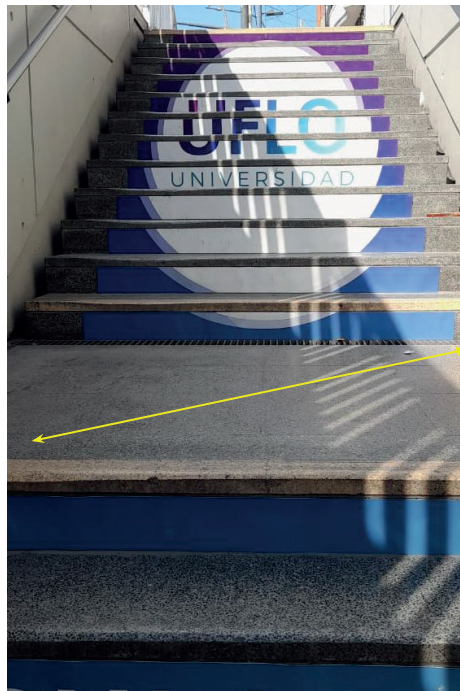

Frente de Escaleras

Escalones promedio por escalera: 35.
Vinilo Autoadhesivo.

Medida del archivo original:

Se requiere original en ambas medidas:

147 x 11.5 cm JPG a 100 dpi cada escalón

127 x 11.5 cm JPG a 100 dpi cada escalón

CONTEMPLAR DESCANSOS Y CURVAS
en el detalle de escalones (fotos de referencia).

Ejemplo: 17 / 5 / 20.

**Las / significan descansos, curvas
o quiebres de escaleras (no tienen medidas fijas).**

**SOLICITAR DETALLES DE LA ESCALERA SOLICITADA
PARA EL ARMADO DEL DISEÑO.**