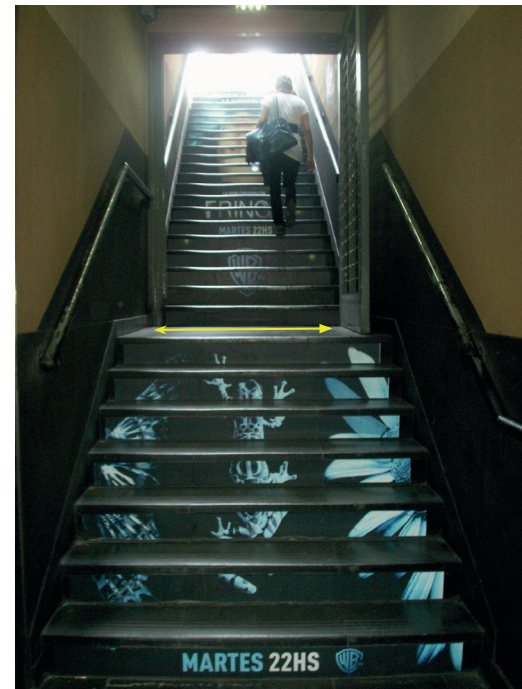

Frente de Escaleras

Escalones promedio por escalera: 35.
Vinilo Autoadhesivo.

Medida del archivo original:

Se requiere original en ambas medidas:

147 x 11.5 cm JPG a 100 dpi cada escalón

127 x 11.5 cm JPG a 100 dpi cada escalón

CONTEMPLAR DESCANSOS Y CURVAS
en el detalle de escalones (fotos de referencia).

Ejemplo: 17 / 5 / 20.

**Las / significan descansos, curvas
o quiebres de escaleras (no tienen medidas fijas).**

**SOLICITAR DETALLES DE LA ESCALERA SOLICITADA
PARA EL ARMADO DEL DISEÑO.**