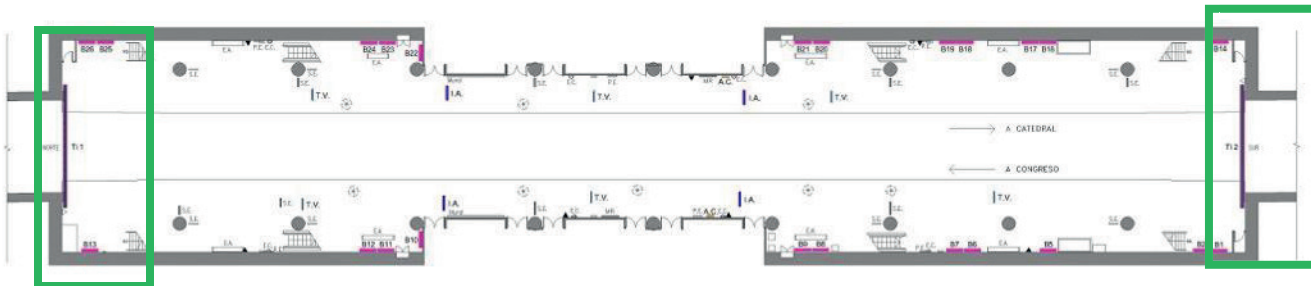

Boca de Túnel

Gráfica ploteada sobre tela vinílica, montada sobre estructura MODULAR.

Medida del archivo original:

- Originales al 10% de tamaño original a 300 dpi.
- ILLUSTRATOR convertidos a curvas / imágenes / demásías

VER CROQUIS OLLEROS y JOSE HERNANDEZ:

Boca de Túnel

Boca de Túnel: LÍNEA D

Norte

Sur

PLANTA NIVEL DE ANDÉN

NOMENCLATURA DE LOS CARTELES PUBLICITARIOS					
Estafic Light Horizontal	B		Tímpano	TI	
Estafic Light Vertical	C		Plano de Evacuación	P.E.	
Estafic Classic	E		Reja	R.	
SUBTV	T.V.		Equipamiento Asiento	E.A.	
Indicador de Andén	I.A.		Equipamiento Cesto	E.C.	
Boca de Acceso	H		Señalética	S.E.	
Promostep	K		Cart. Boletería	C.B.	
Atención Ciudadana	A.C.		Mapas de Red	M.R.	

	TÍTULO DEL PLANO
EST. OLLEROS LINEA D	
PLANTA NIVEL ANDÉN	
OBSERVACIONES	CODIGO DE ESTACION
Estación Termalizada	D-14-OII

Boca de Túnel: Lado Norte

Olleros

Boca de Túnel: Acciones Realizadas (NORTE)

Olleros