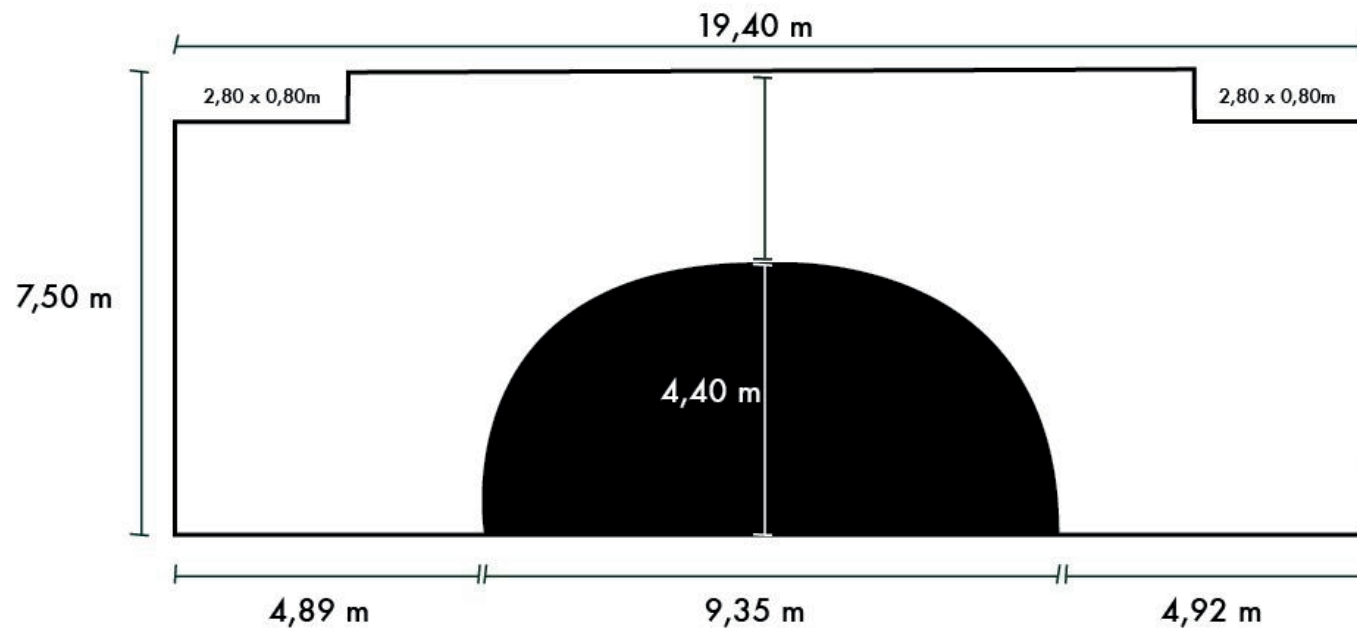

José Hernández

Boca de Túnel: Lado Norte

José Hernández

— — — MARCO OPTICO
(información dentro de los 150cm entre el marco optico y el equipo de SBASE)

Lado Norte. ANTECEDENTES

José Hernández

Boca de Túnel: Lado Norte