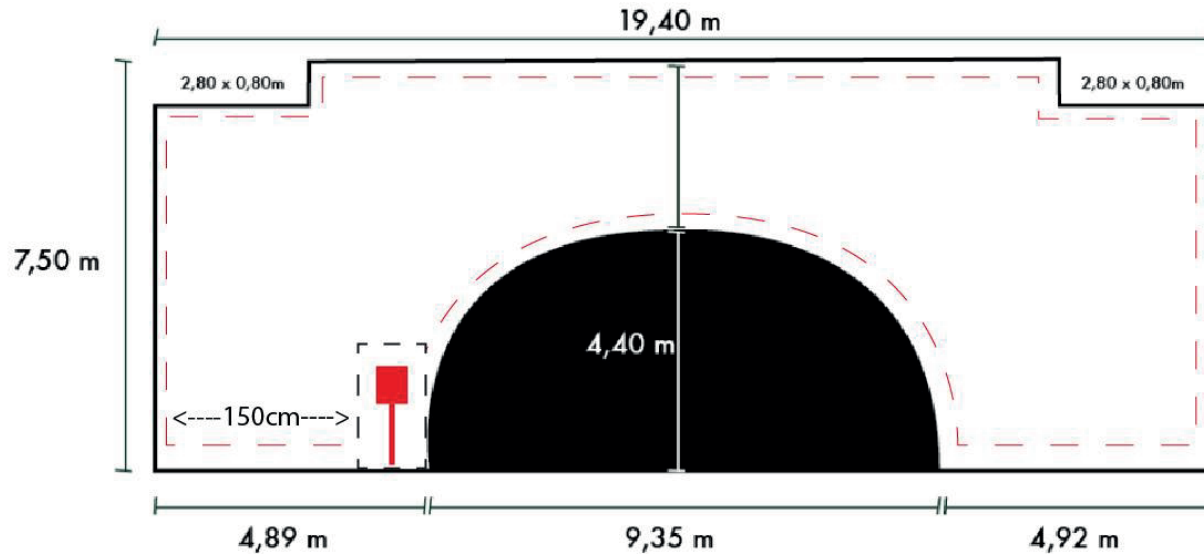

José Hernández

Boca de Túnel: Lado Norte

José Hernández

— — — MARCO OPTICO
(información dentro de los 150cm entre el marco optico y el equipo de SBASE)

Lado Norte. ANTECEDENTES

José Hernández

Boca de Túnel: Lado Norte