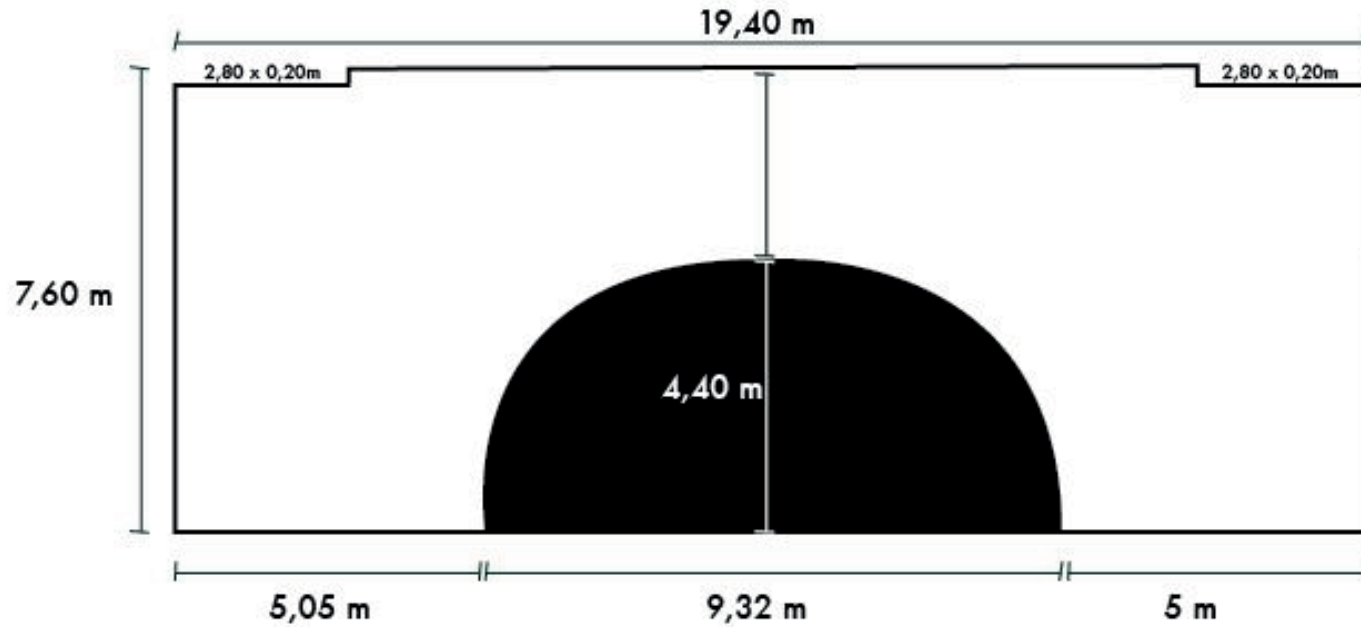

Boca de Túnel: Medidas Sur

José Hernández