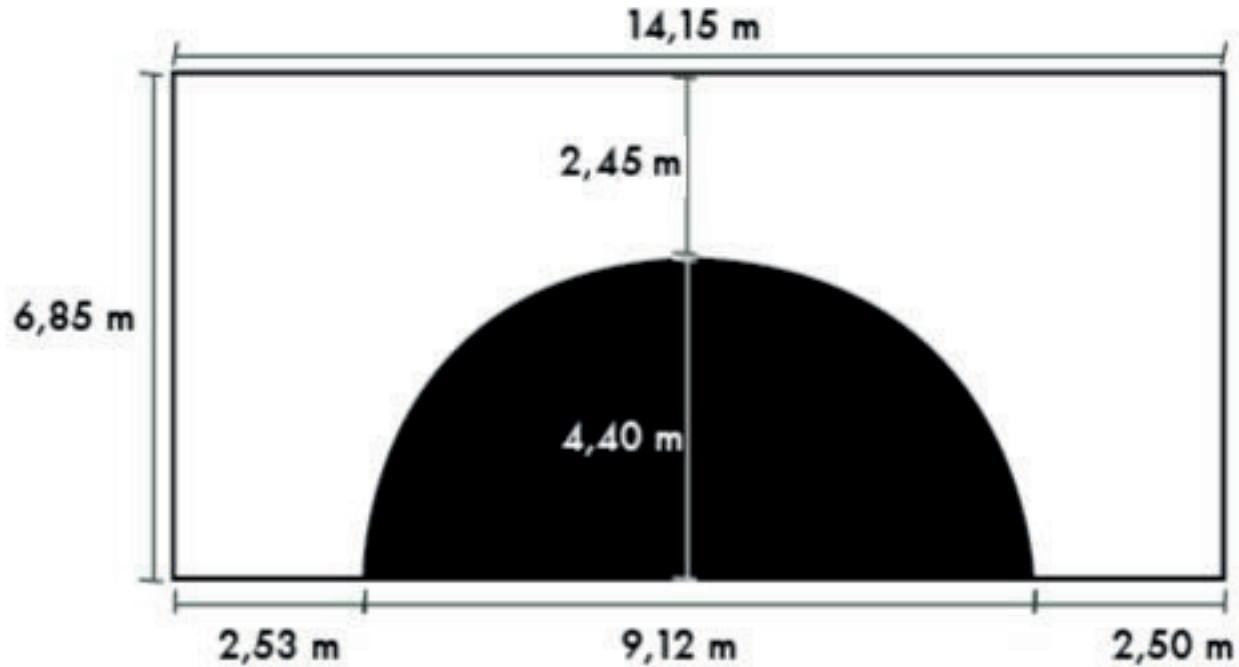

Boca de Túnel: Medidas Norte

Olleros